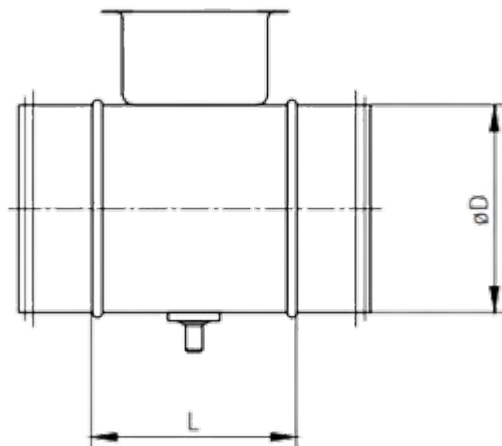

## DTBL - DAMPER AIRTIGHT CIRCULAR DUCT

- Galvanised steel
- EPDM rubber gasket
- Blade rubber gasket for airtight dampers

$\varnothing D$	L (mm)	$\varnothing D$	L (mm)
80	94	355	98
100	94	400	120
125	94	450	120
160	94	500	120
200	94	560	120
250	98	630	120
315	98		